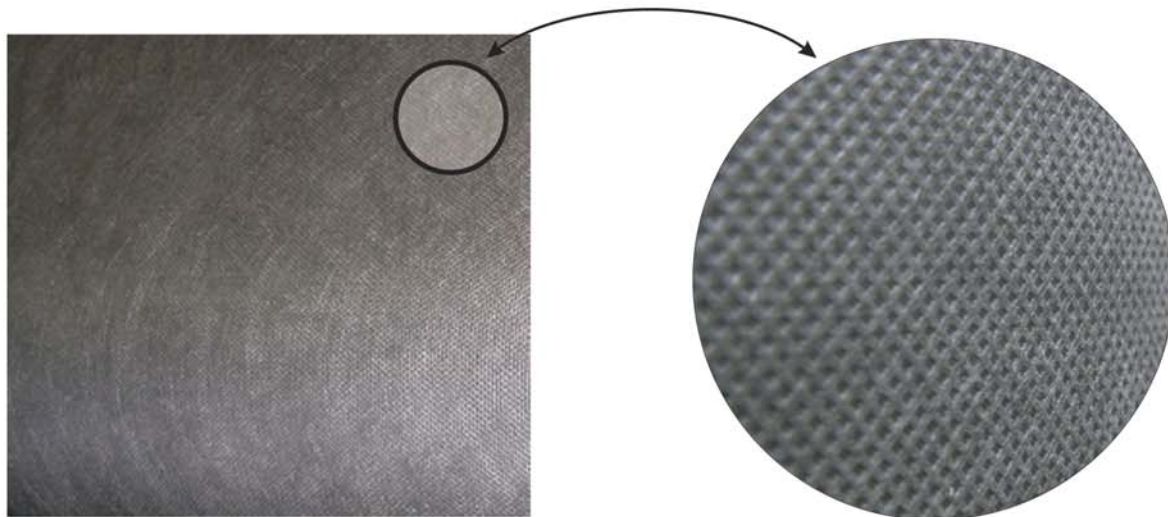

JPB

WIGOFIL

czarny
W-01

brąz
W-02

beż
W-06

Próbki kolorów wyświetlanych na monitorze mogą się różnić od kolorów w rzeczywistości

JPB

„Jan-Pol” BIS
ul. Sikorskiego 34a
42-200 Częstochowa